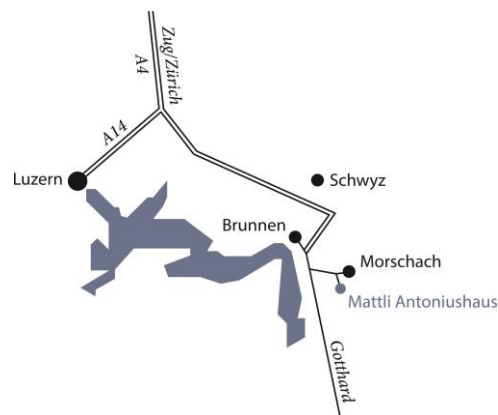

ANREISE MIT DER BAHN

Gotthardlinie bis Bahnhof Brunnen.
Bus Nr. 4 bis Morschach «Mattli/Holidaypark».
Zu Fuss rund 6 Minuten zum Mattli.

ANREISE MIT DEM AUTO

Autobahn A4 Zürich-Zug-Gotthard. 1 km nach Autobahnende Abzweigung Morschach.
Eingangs Dorf Wegweiser Mattli. Parkplätze vorhanden. Ca. 60 Minuten ab Zürich, ca. 30 Minuten ab Luzern.