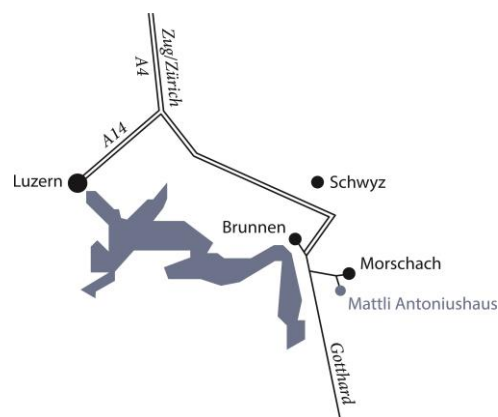

ANREISE MIT DER BAHN

Gotthardlinie bis Bahnhof Brunnen.
Bus Nr. 4 bis Morschach «Mattli/Holidaypark».
Zu Fuss rund 6 Minuten zum Mattli.

ANREISE MIT DEM AUTO

Autobahn A4 Zürich-Zug-Gotthard. 1 km nach Autobahnende Abzweigung Morschach.
Eingangs Dorf Wegweiser Mattli. Parkplätze vorhanden. Ca. 60 Minuten ab Zürich, ca. 30 Minuten ab Luzern.